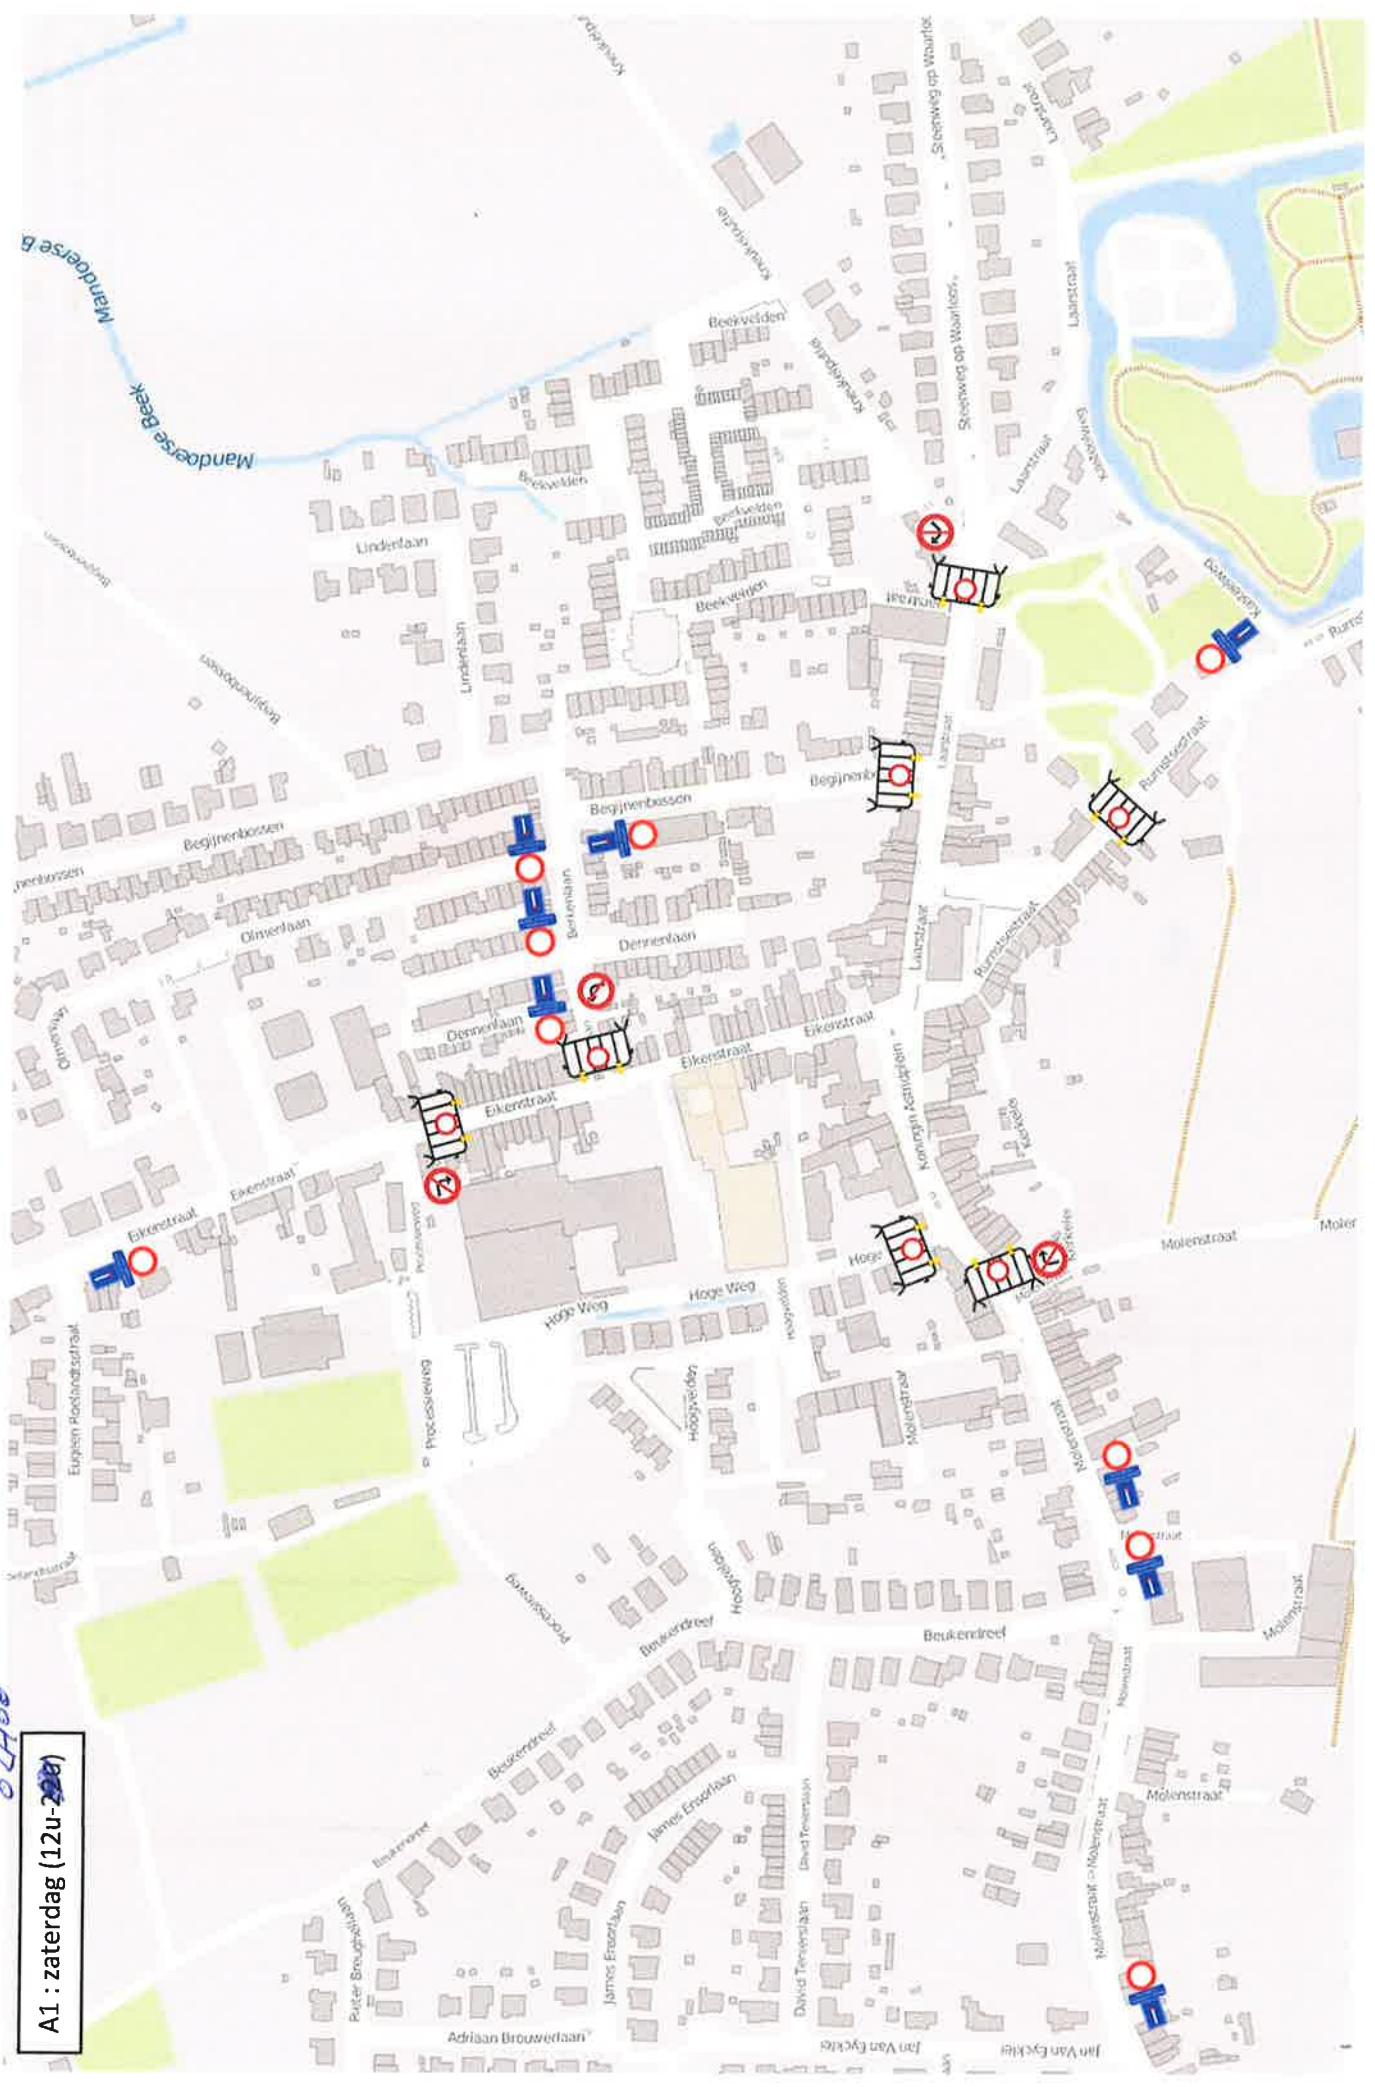

C1 : zondag

C3.1 : zondag (omleiding NOORD)

Kaart C1

Omleiding
Omleiding
Omleiding

o 2Hoe

A1 : zaterdag (12u - 20h)

02H00

A3.1 : zaterdag 12u – 20u (omleiding NOORD)

Kaart A1

REET

021000

A3.2 : zaterdag 12u-22u (omleiding ZUID)