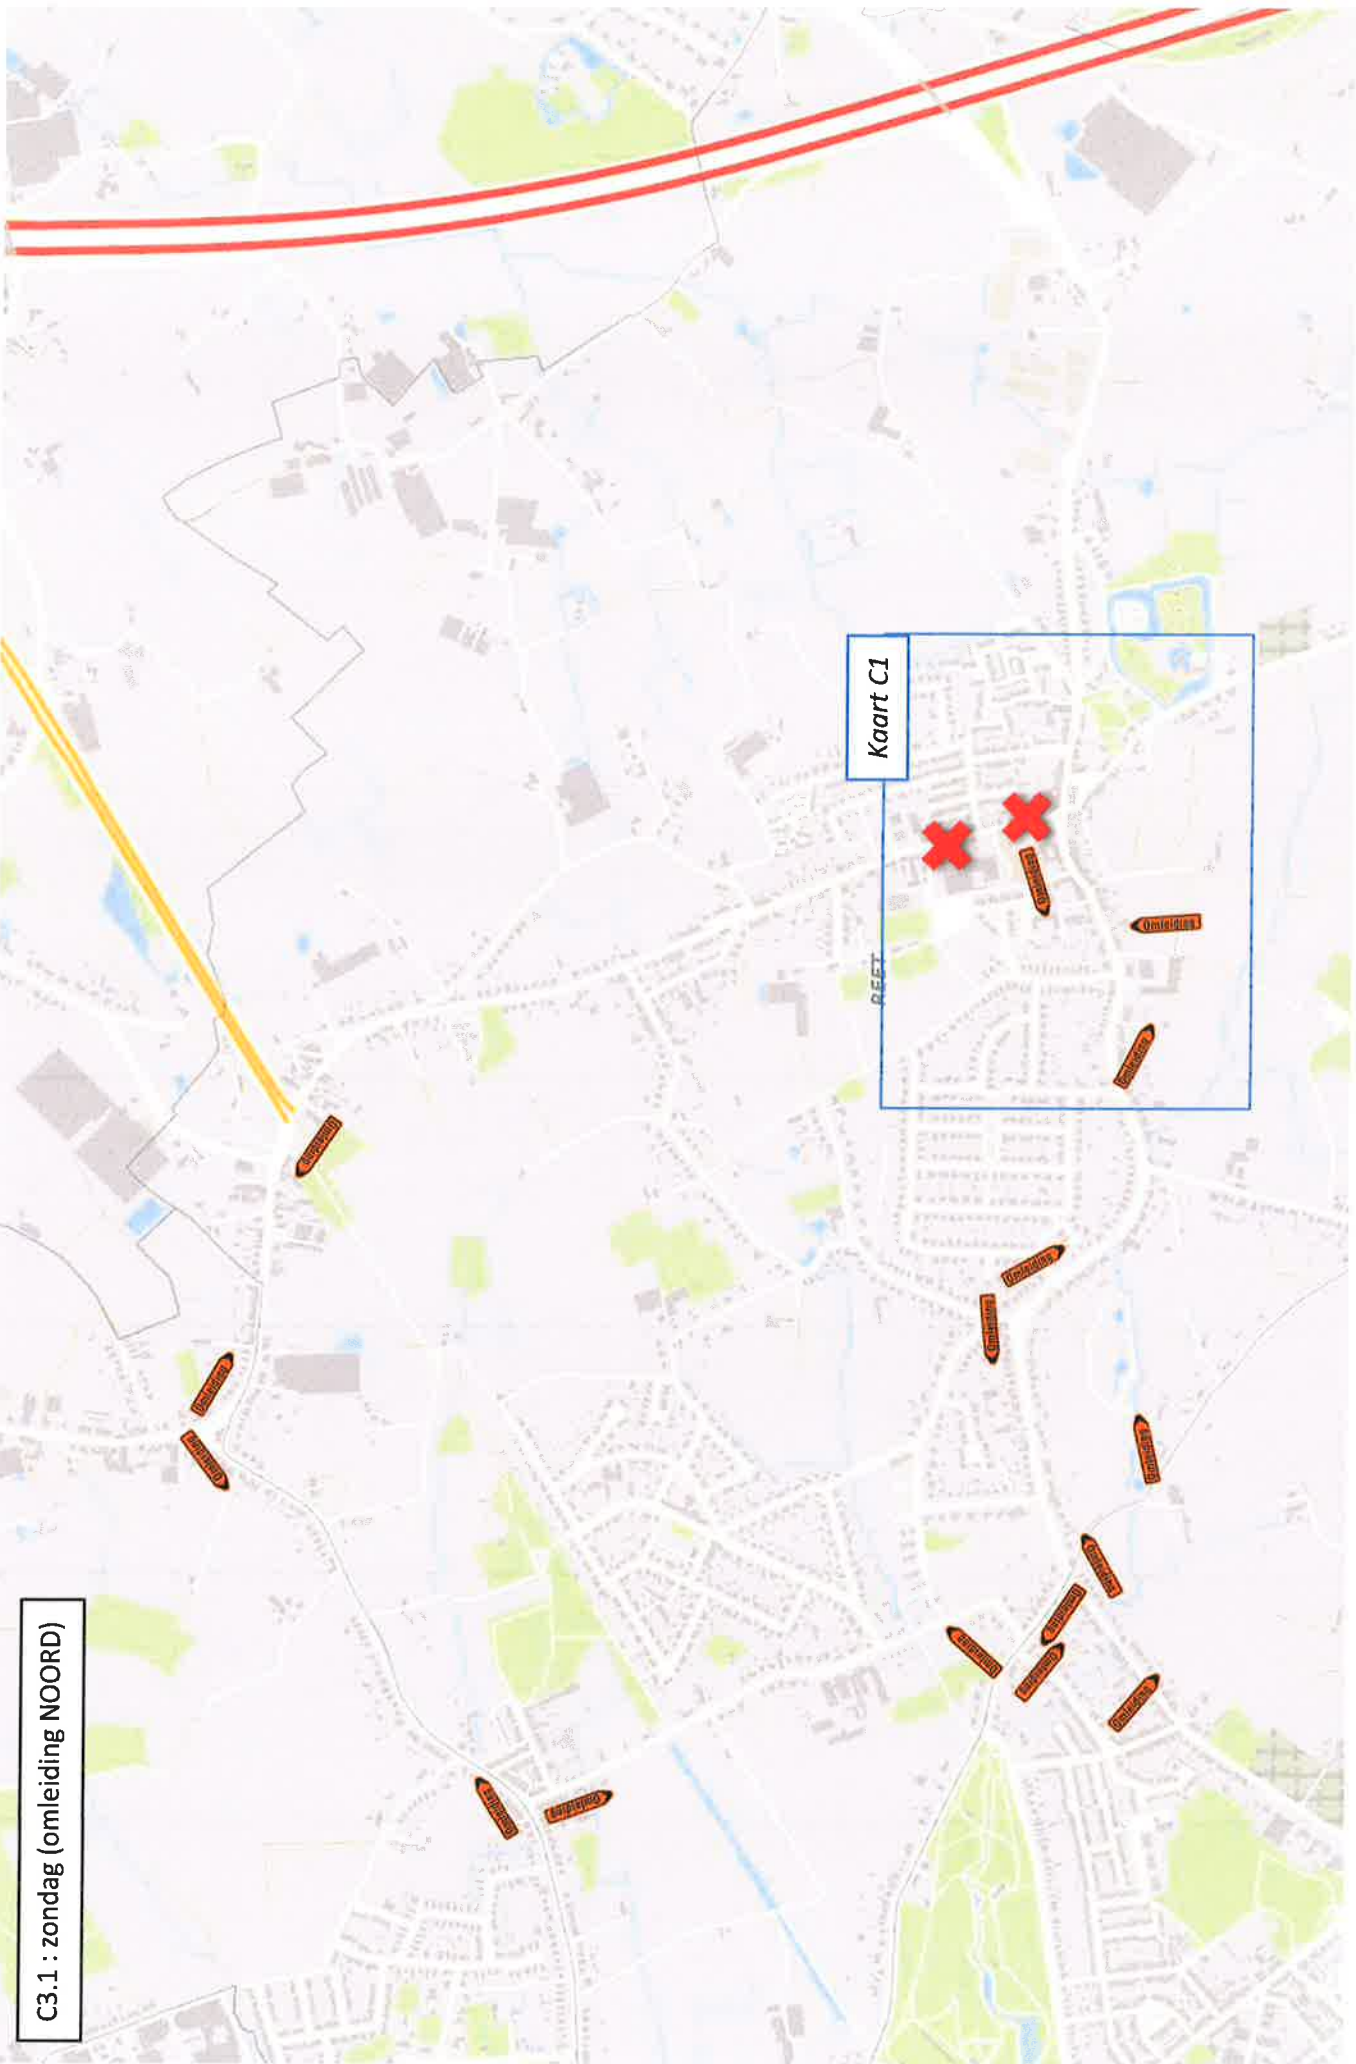

C1 : zondag

C3.1 : zondag (omleiding NOORD)

Kaart C1

Omleiding
Omleiding
Omleiding

o 2Hoe

A1 : zaterdag (12u - 20h)

02H00

A3.1 : zaterdag 12u – 20u (omleiding NOORD)

Kaart A1

REET

021000

A3.2 : zaterdag 12u-22u (omleiding ZUID)