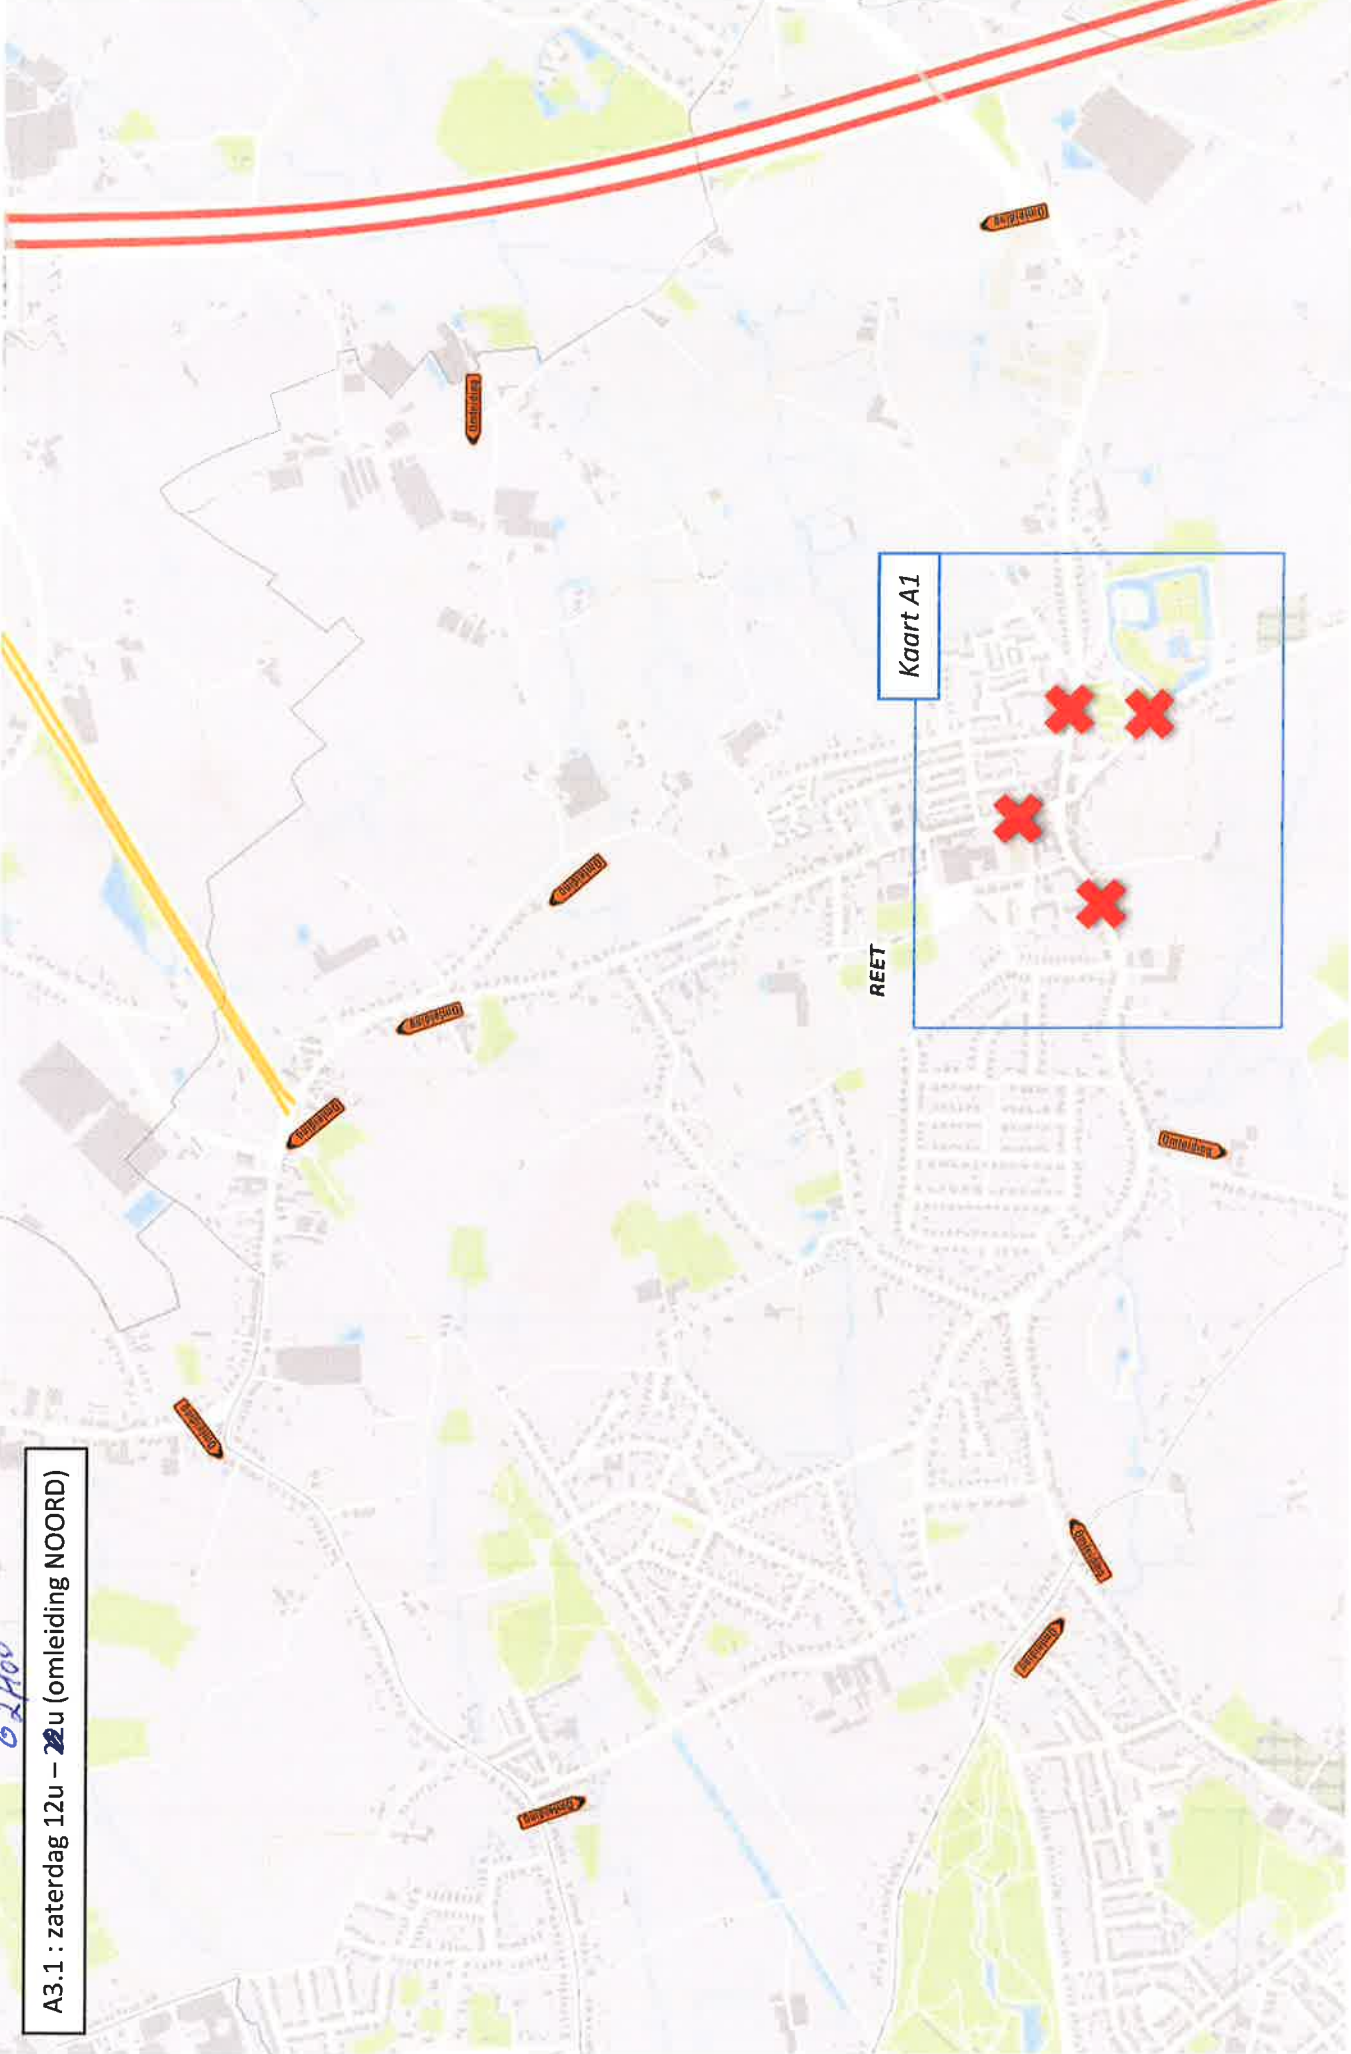

C1 : zondag

C3.1 : zondag (omleiding NOORD)

Kaart C1

Omleiding
Omleiding
Omleiding

o 2Hoe

A1 : zaterdag (12u - 20h)

02H00

A3.1 : zaterdag 12u – 20u (omleiding NOORD)

Kaart A1

REET

021000

A3.2 : zaterdag 12u-22u (omleiding ZUID)